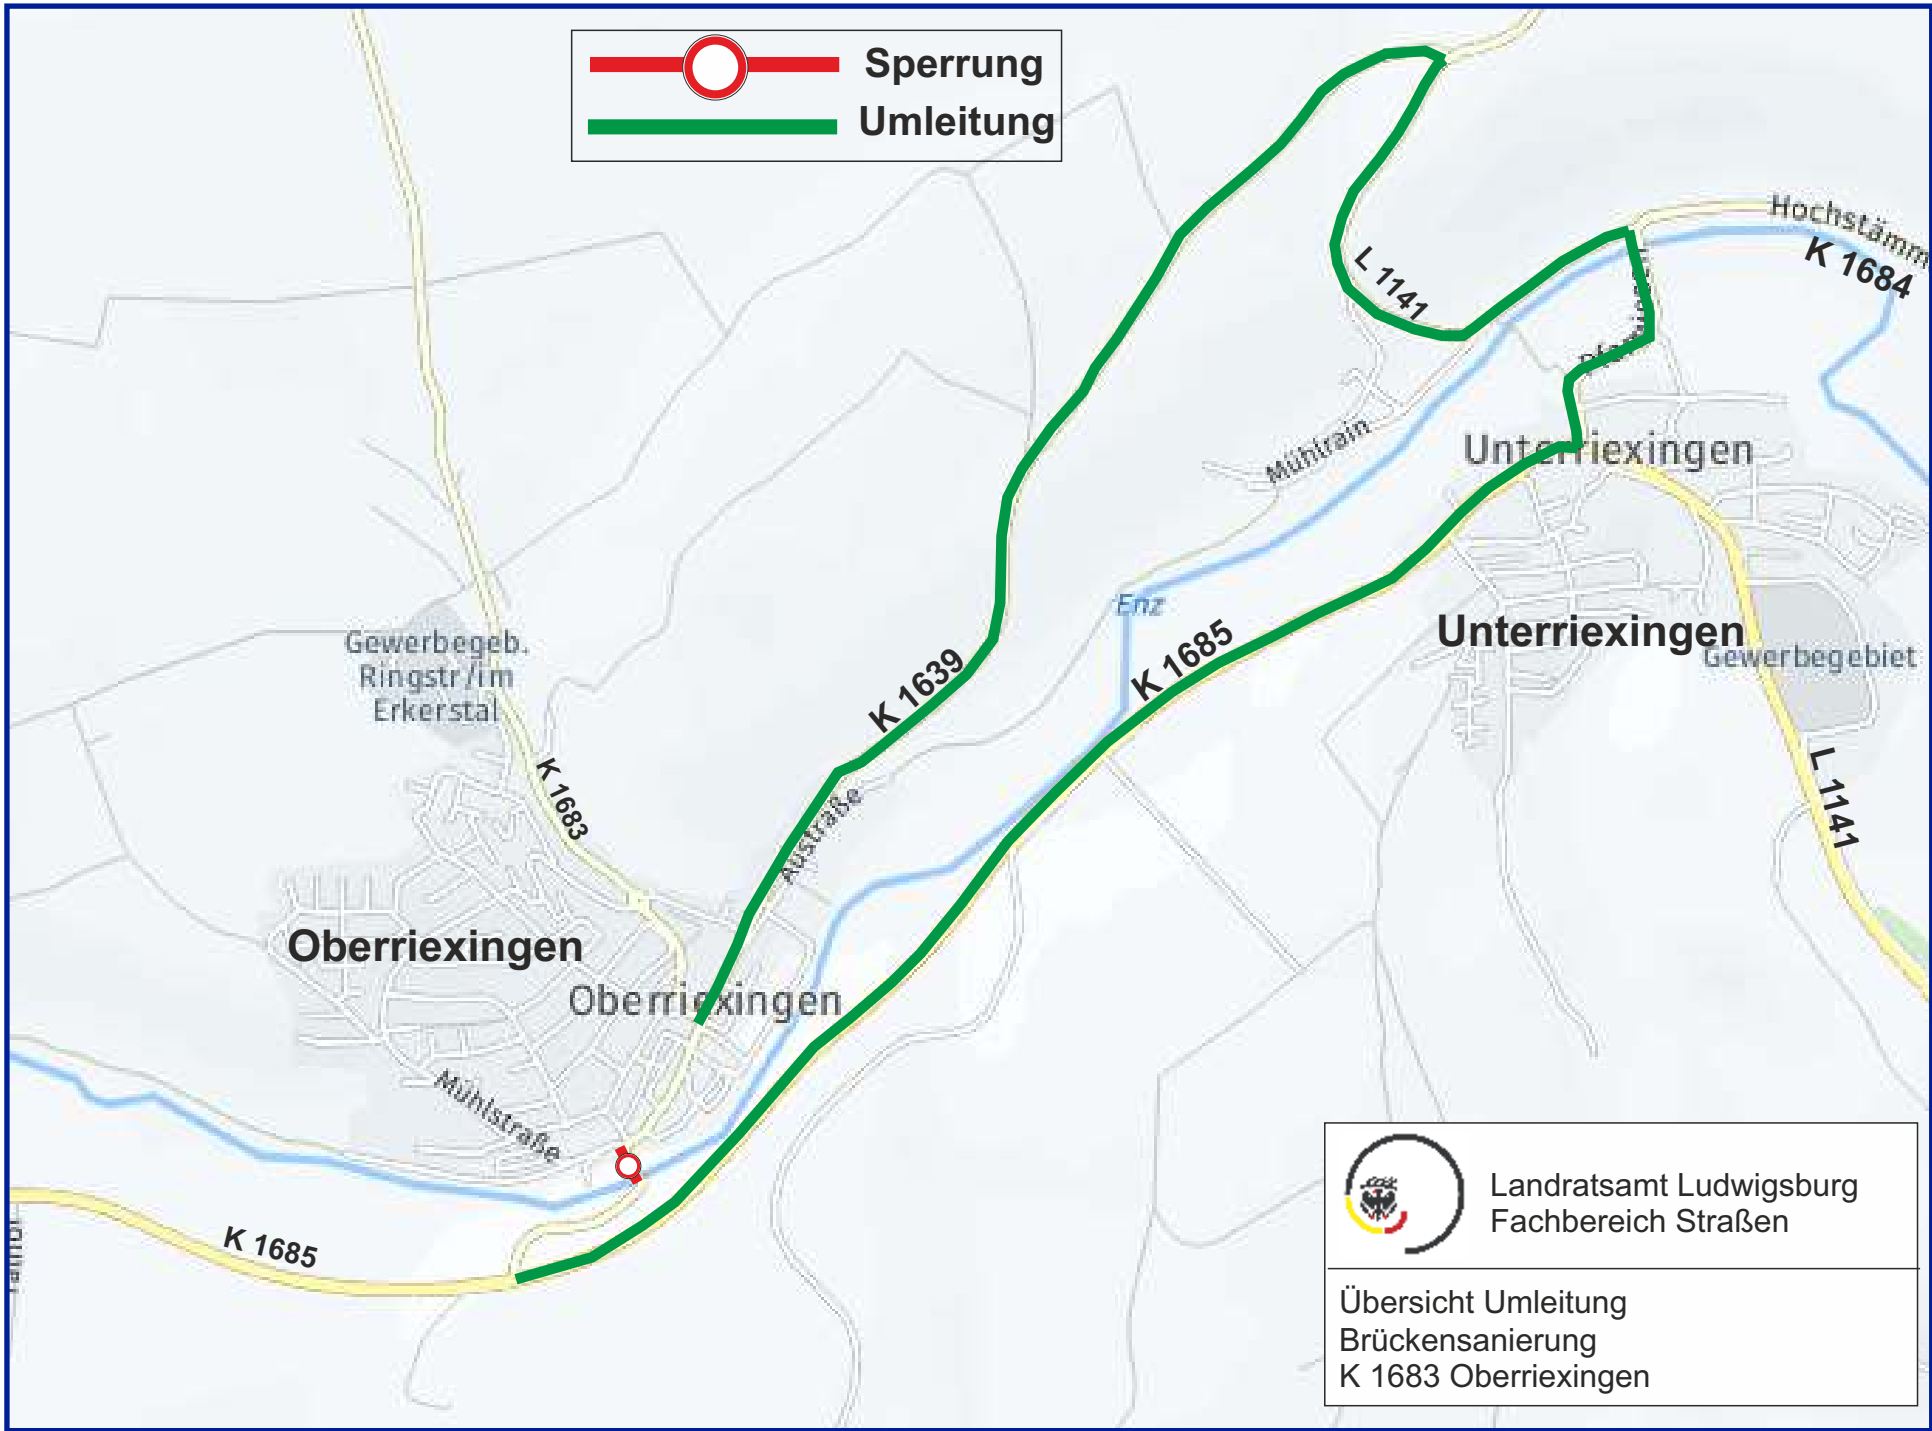

 Sperrung  
 Umleitung

 Landratsamt Ludwigsburg  
Fachbereich Straßen

---

Übersicht Umleitung  
Brückensanierung  
K 1683 Oberriexingen